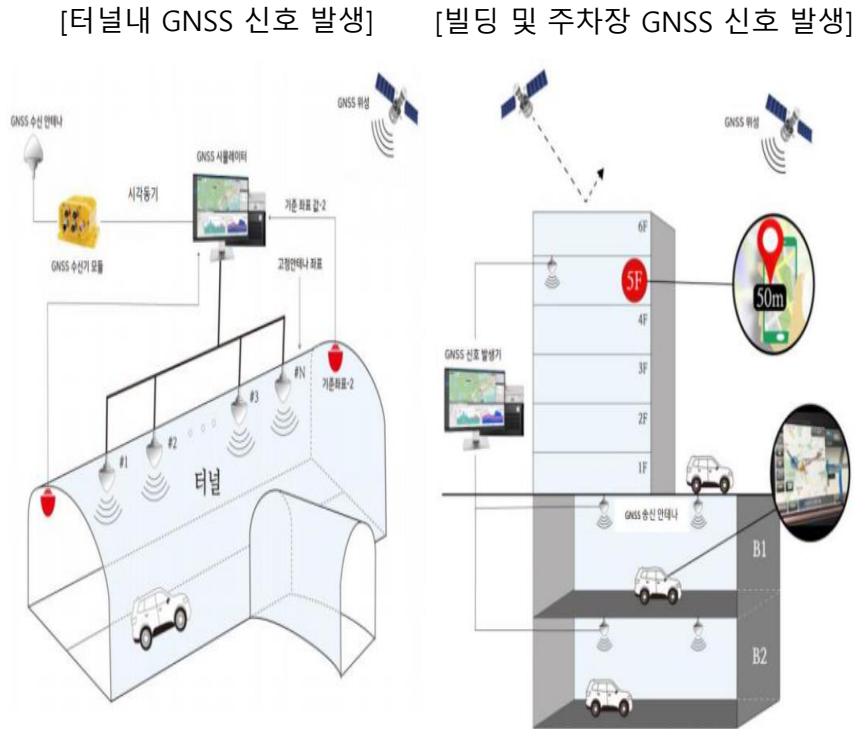

▪ GNSS/음파를 활용한 근로자 위치추적 시스템의 개요

보유 기술 특징

[GNSS 적용을 통한 현장 시험검증 사례]

▪ 주요내용

- 스타트업 기업과의 전문기술 협력을 통한 현장 적용서 검증 완료