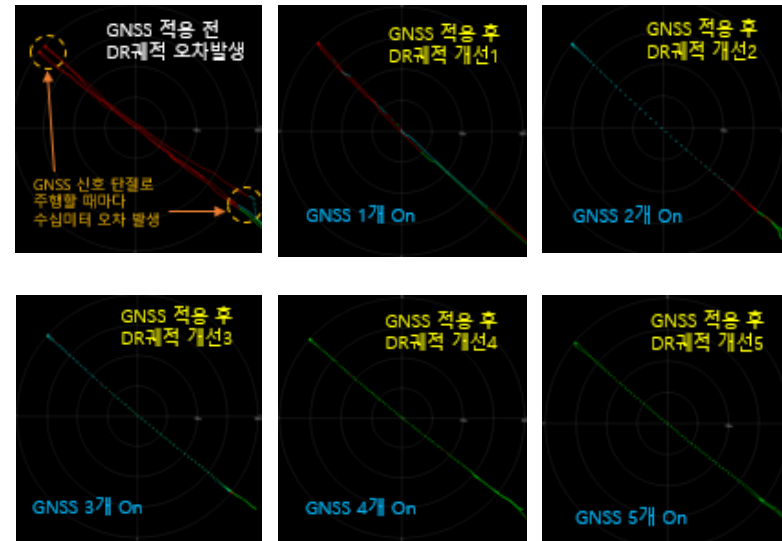

▪ GNSS/음파를 활용한 근로자 위치추적 시스템의 개요

보유 기술 특징

[GNSS 적용을 통한 현장 시험검증 사례]

▪ 주요내용

- 스타트업 기업과의 전문기술 협력을 통한 현장 적용서 검증 완료